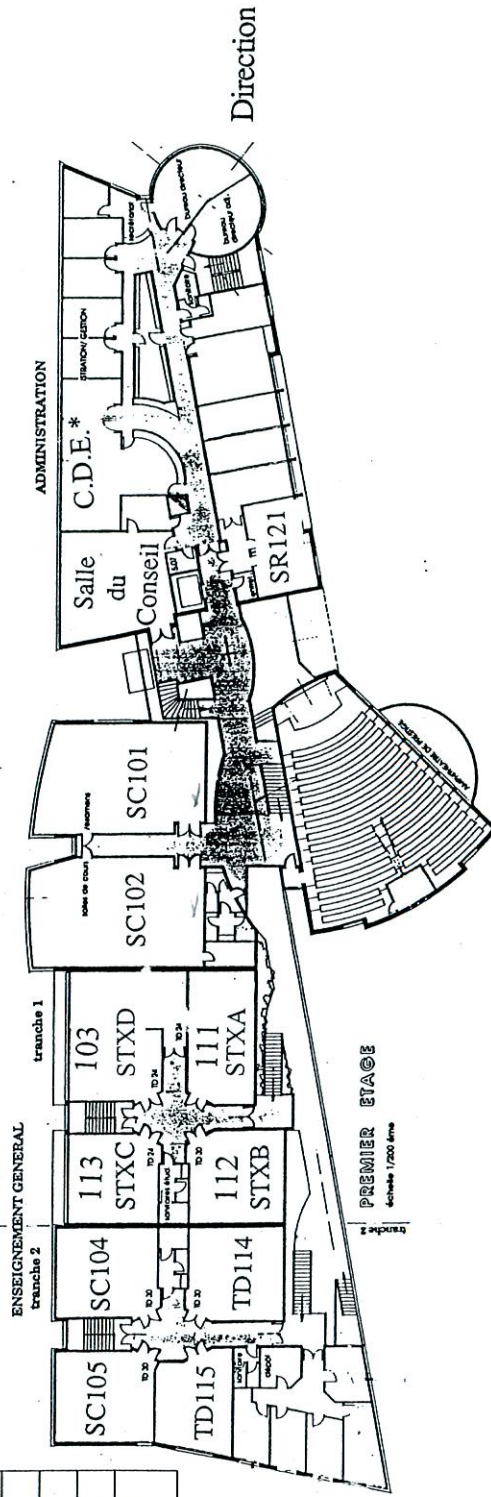

CAMPUS TRIOLET

nouveaux accès et sens de circulation

- du lundi au vendredi : 7h-21h
- samedi : 7h-13h
- accès « nuit » et « week-end » :
nouvel accès Truel

SR	Salle de Cours
TD	Salle de TD
STX	Salle Informatique
SR	Salle de Réunion
SP	Salle de Projet
CDE	Centre de Documentation Entreprise