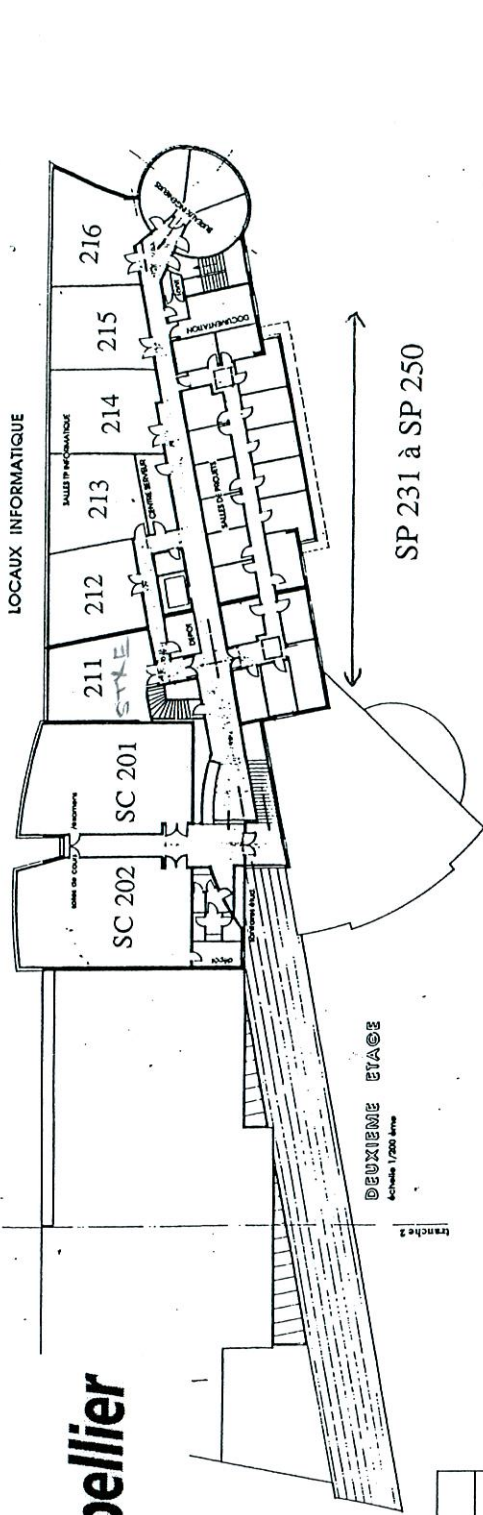

CAMPUS TRIOLET

nouveaux accès et sens de circulation

- du lundi au vendredi : 7h-21h
- samedi : 7h-13h
- accès « nuit » et « week-end » :
nouvel accès Truel

SR	Salle de Cours
TD	Salle de TD
STX	Salle Informatique
SR	Salle de Réunion
SP	Salle de Projet
CDE	Centre de Documentation Entreprise