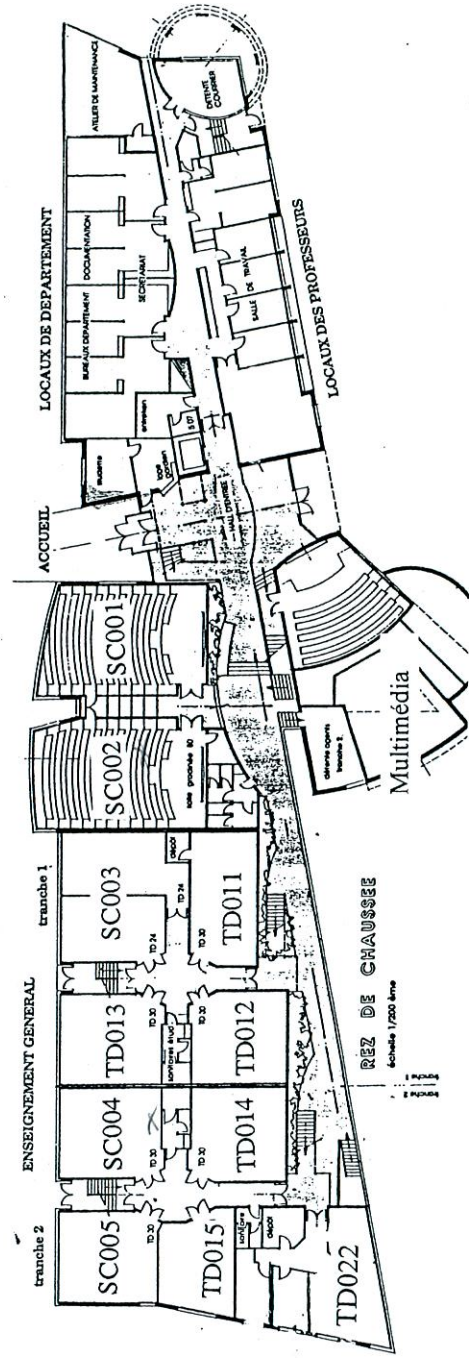

CAMPUS TRIOLET

nouveaux accès et sens de circulation

- du lundi au vendredi : 7h-21h
- samedi : 7h-13h
- accès « nuit » et « week-end » :
nouvel accès Truel

SR	Salle de Cours
TD	Salle de TD
STX	Salle Informatique
SR	Salle de Réunion
SP	Salle de Projet
CDE	Centre de Documentation Entreprise